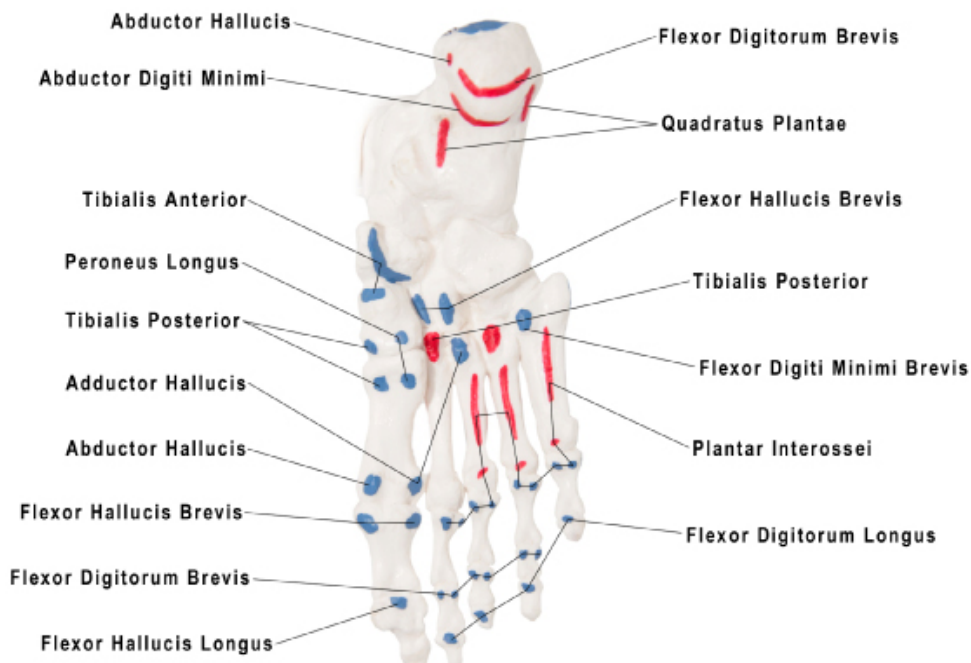

Axis Scientific Miniature Painted Human Skeleton

A-105170/ A-111579

HAND

Dorsal

Flexor Pollicis Longus
Flexor Pollicis Brevis
Extensor Carpi Radius
Extensor Digitorum Longus
Extensor Digitorum Brevis
Dorsal Interosseous
Extensor Carpi Ulnaris

Palmar

Flexor Digitorum Profundus
Flexor Digitorum Superficialis
Flexor Digiti Minimi Brevis
Abductor Digiti Minimi
Abductor Pollicis
Opponens Digiti Minimi
Flexor Carpi Ulnaris
Flexor Digiti Minimi Brevis
Abductor Digiti Minimi
Flexor Carpi Ulnaris
Palmar Interossei
Flexor Pollicis Longus
Abductor Pollicis
Flexor Pollicis Brevis
Abductor Pollicis Brevis
Opponens Pollicis
Flexor Pollicis Brevis
Abductor Pollicis Longus
Abductor Pollicis Brevis