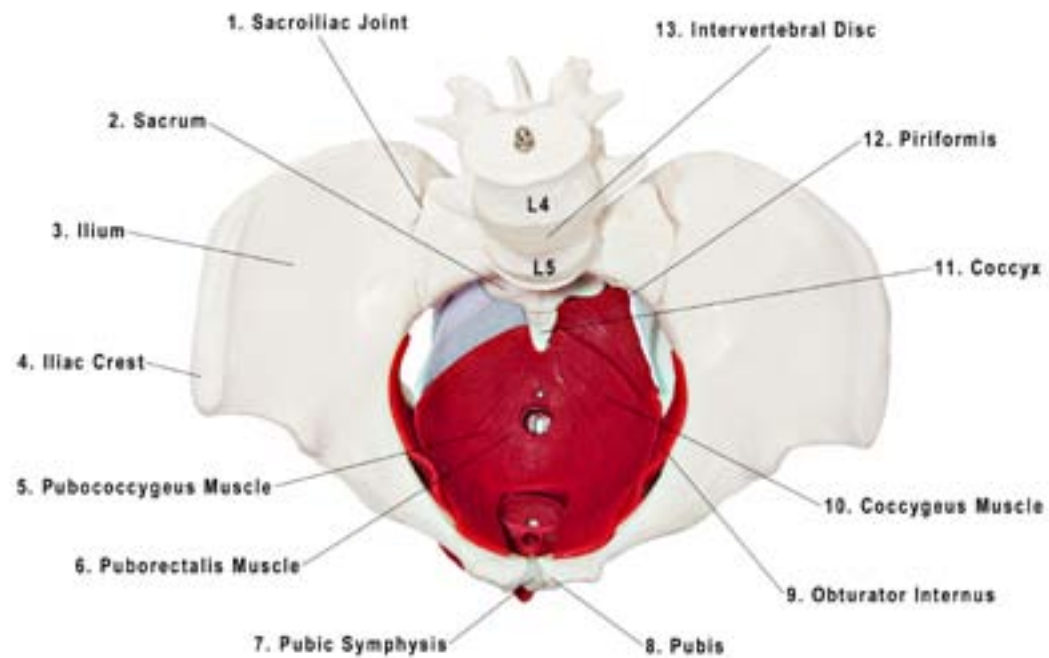

**Axis Scientific 6-Part Female Skeletal Pelvis With Organs**

**A-105190**

1. Sacroiliac Joint
2. Sacrum
3. Ilium
4. Iliac Crest
5. Pubococcygeus Muscle
6. Puborectalis Muscle
7. Pubic Symphysis
8. Pubis
9. Obturator Internus
10. Coccygeus Muscle
11. Coccyx
12. Piriformis
13. Intervertebral Disc
14. Iliac Tuberosity
15. Median Sacral Crest
16. Sacrotuberous Ligament
17. Superficial Dorsal  
Sacrococcygeal Ligament
18. Deep Dorsal Sacrococcygeal  
Ligament
19. Sacrospinous Ligament
20. Dorsal Sacroiliac Ligament
21. Anterior Sacral Foramina
22. Gluteal Surface
23. Spinous Process
24. Transverse Process
25. Clitoris
26. Urethral Orifice
27. Ischial Spine
28. Ischium
29. Vagina
30. External Anal Sphincter
31. Anus
32. Levator Ani
33. Transverse Perineal Muscle
34. Acetabulum
35. Bulbocavernous Muscle
36. Ischiocavernous Muscle
37. Bladder
38. Ovary
39. Fallopian Tube
40. Uterus
41. Rectum