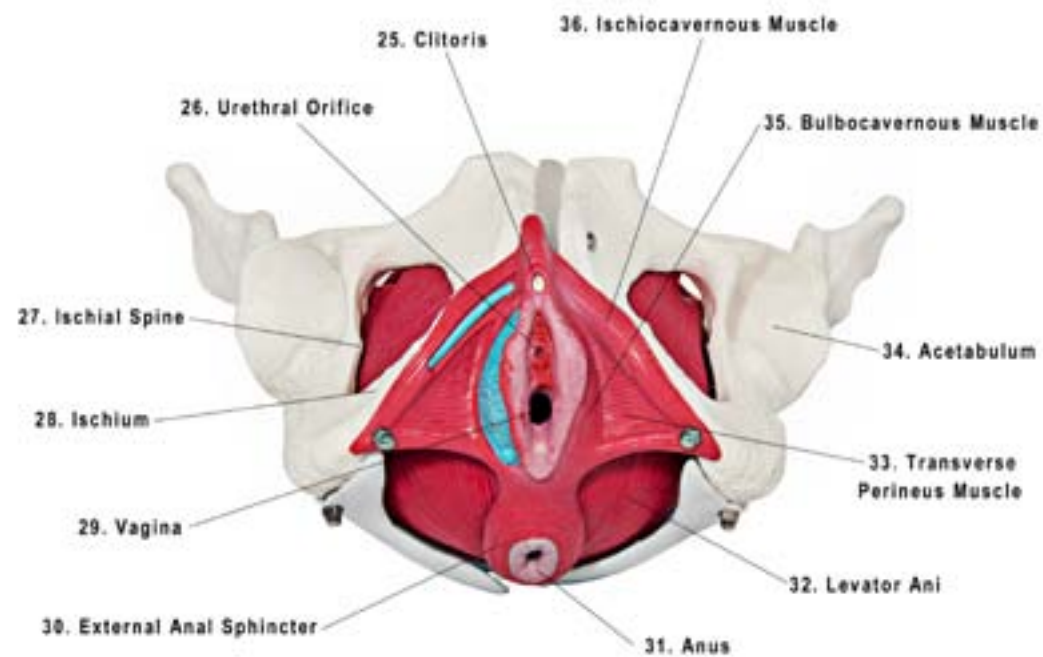

**Axis Scientific 6-Part Female Skeletal Pelvis With Organs**

**A-105190**

1. Sacroiliac Joint
2. Sacrum
3. Ilium
4. Iliac Crest
5. Pubococcygeus Muscle
6. Puborectalis Muscle
7. Pubic Symphysis
8. Pubis
9. Obturator Internus
10. Coccygeus Muscle
11. Coccyx
12. Piriformis
13. Intervertebral Disc
14. Iliac Tuberosity
15. Median Sacral Crest
16. Sacrotuberous Ligament
17. Superficial Dorsal  
Sacrococcygeal Ligament
18. Deep Dorsal Sacrococcygeal  
Ligament
19. Sacrospinous Ligament
20. Dorsal Sacroiliac Ligament
21. Anterior Sacral Foramina
22. Gluteal Surface
23. Spinous Process
24. Transverse Process
25. Clitoris
26. Urethral Orifice
27. Ischial Spine
28. Ischium
29. Vagina
30. External Anal Sphincter
31. Anus
32. Levator Ani
33. Transverse Perineal Muscle
34. Acetabulum
35. Bulbocavernous Muscle
36. Ischiocavernous Muscle
37. Bladder
38. Ovary
39. Fallopian Tube
40. Uterus
41. Rectum