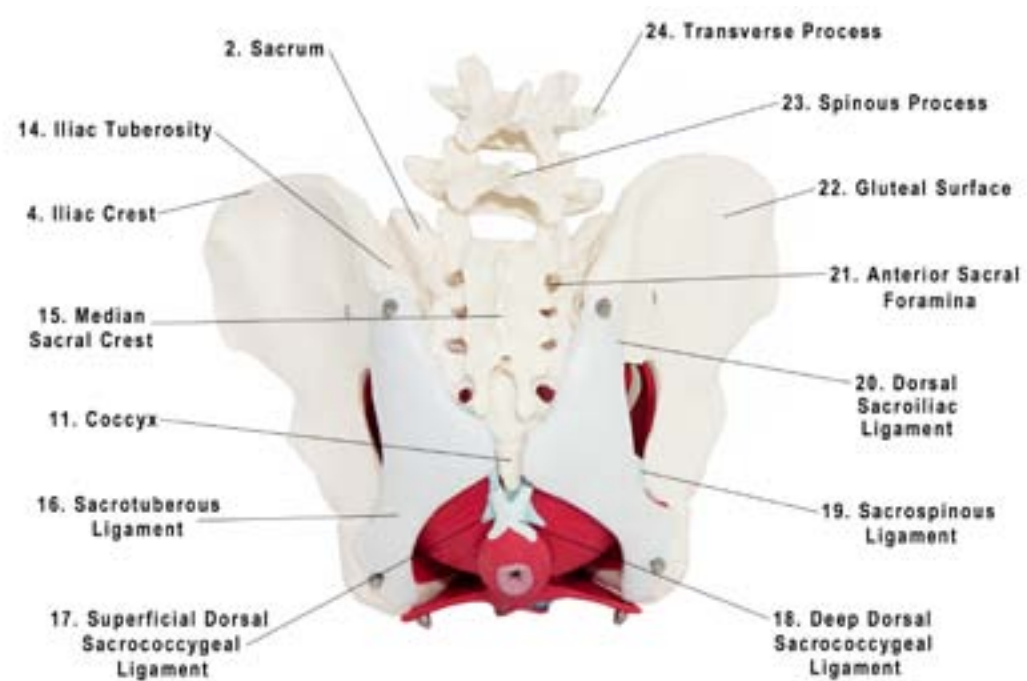

**Axis Scientific 6-Part Female Skeletal Pelvis With Organs**

**A-105190**

1. Sacroiliac Joint
2. Sacrum
3. Ilium
4. Iliac Crest
5. Pubococcygeus Muscle
6. Puborectalis Muscle
7. Pubic Symphysis
8. Pubis
9. Obturator Internus
10. Coccygeus Muscle
11. Coccyx
12. Piriformis
13. Intervertebral Disc
14. Iliac Tuberosity
15. Median Sacral Crest
16. Sacrotuberous Ligament
17. Superficial Dorsal  
Sacrococcygeal Ligament
18. Deep Dorsal Sacrococcygeal  
Ligament
19. Sacrospinous Ligament
20. Dorsal Sacroiliac Ligament
21. Anterior Sacral Foramina
22. Gluteal Surface
23. Spinous Process
24. Transverse Process
25. Clitoris
26. Urethral Orifice
27. Ischial Spine
28. Ischium
29. Vagina
30. External Anal Sphincter
31. Anus
32. Levator Ani
33. Transverse Perineal Muscle
34. Acetabulum
35. Bulbocavernous Muscle
36. Ischiocavernous Muscle
37. Bladder
38. Ovary
39. Fallopian Tube
40. Uterus
41. Rectum