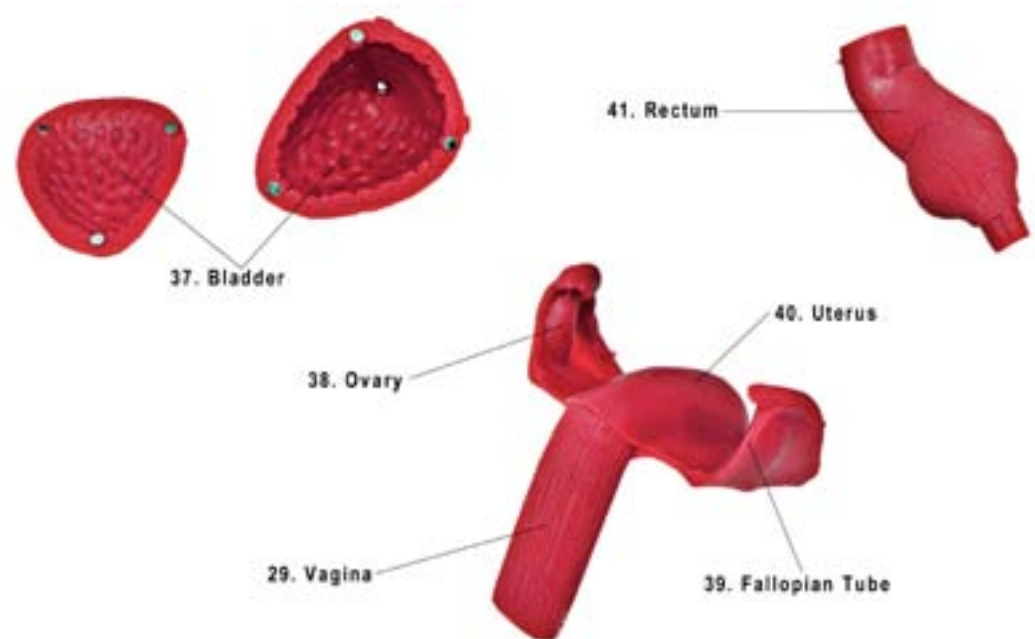

**Axis Scientific 6-Part Female Skeletal Pelvis With Organs**

**A-105190**

1. Sacroiliac Joint
2. Sacrum
3. Ilium
4. Iliac Crest
5. Pubococcygeus Muscle
6. Puborectalis Muscle
7. Pubic Symphysis
8. Pubis
9. Obturator Internus
10. Coccygeus Muscle
11. Coccyx
12. Piriformis
13. Intervertebral Disc
14. Iliac Tuberosity
15. Median Sacral Crest
16. Sacrotuberous Ligament
17. Superficial Dorsal  
Sacrococcygeal Ligament
18. Deep Dorsal Sacrococcygeal  
Ligament
19. Sacrospinous Ligament
20. Dorsal Sacroiliac Ligament
21. Anterior Sacral Foramina
22. Gluteal Surface
23. Spinous Process
24. Transverse Process
25. Clitoris
26. Urethral Orifice
27. Ischial Spine
28. Ischium
29. Vagina
30. External Anal Sphincter
31. Anus
32. Levator Ani
33. Transverse Perineal Muscle
34. Acetabulum
35. Bulbocavernous Muscle
36. Ischiocavernous Muscle
37. Bladder
38. Ovary
39. Fallopian Tube
40. Uterus
41. Rectum