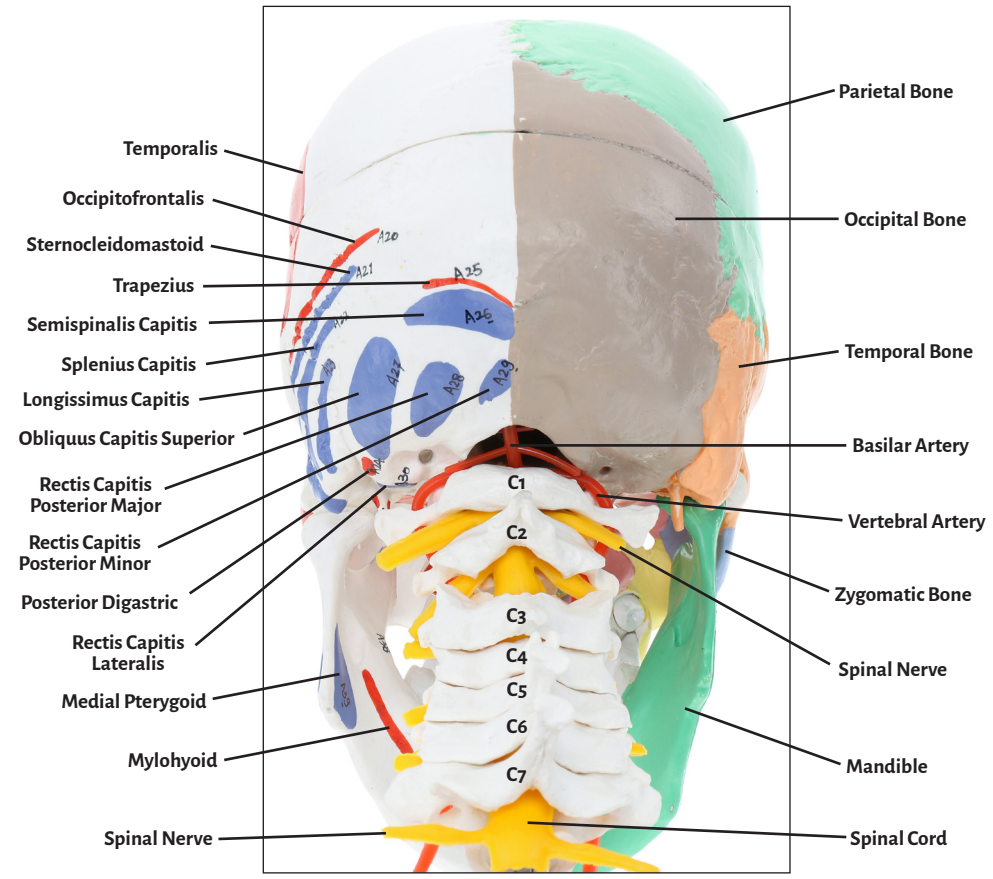

Axis Scientific Skull with Muscle Origins and Insertions

A-108851

*Muscle Origins = RED
 *Muscle Insertions = BLUE

Anterior View

Posterior View

Inferior View

Frontal Bone	Corrugator Supercilii	Orbicularis Oculi
Lacrimal Bone	Depressor Septi Nasi	Obliquus Capitis Superior
Nasal Bone	Depressor Labii Inferioris	Posterior Digastric
Parietal Bone	Depressor Anguli Oris	Platysma
Sphenoid Bone	Geniohyoid	Procerus
Occipital Bone	Genioglossus	Sternocleidomastoid
Temporal Bone	Levator Labii Superioris	Semispinalis Capitis
Zygomatic Bone	Levator Labii Superioris Alaeque Nasi	Stylohyoid
Mandible	Levator Anguli Oris	Stylopharyngeus
Maxilla	Longissimus Capitis	Styloglossus
Vomer	Masseter	Trapezius
Basilar Artery	Mentalis	Temporalis
Pontine Arteries	Medial Pterygoid	Splenius Capitis
Posterior Cerebral Artery	Mylohyoid	Superior Constrictor
Vertebral Artery	Nasalis (Transverse Part)	Rectis Capitis Posterior Major
Spinal Cord	Nasalis (Alar Part)	Rectis Capitis Posterior Minor
Spinal Nerve	Occipitofrontalis	Rectis Capitis Lateralis
Anterior Digastric	Orbicularis Oris	Zygomatikus Major
Buccinator		Zygomatikus Minor