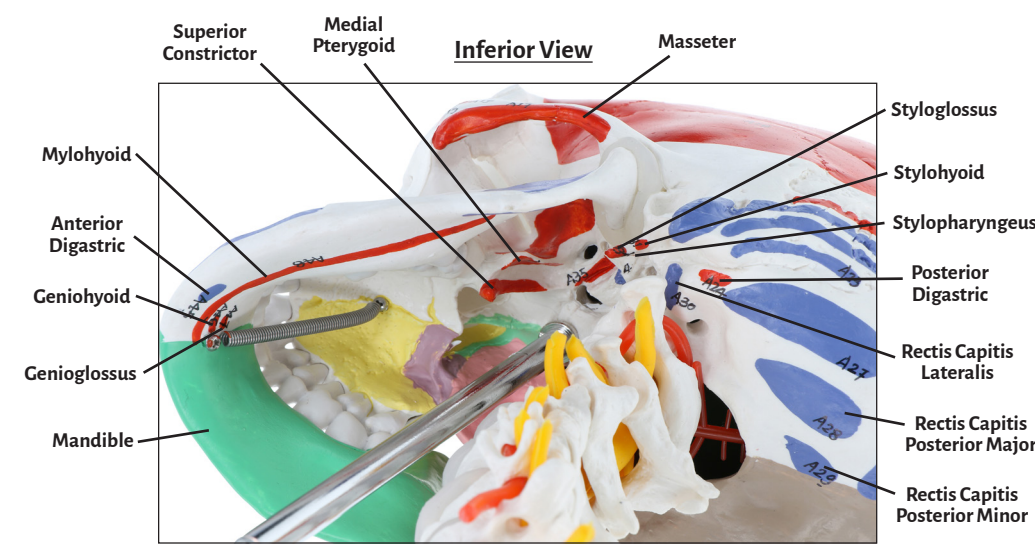

Axis Scientific Skull with Muscle Origins and Insertions

A-108851

*Muscle Origins = RED
 *Muscle Insertions = BLUE

Anterior View

Posterior View

Inferior View

Frontal Bone	Corrugator Supercilii	Orbicularis Oculi
Lacrimal Bone	Depressor Septi Nasi	Obliquus Capitis Superior
Nasal Bone	Depressor Labii Inferioris	Posterior Digastric
Parietal Bone	Depressor Anguli Oris	Platysma
Sphenoid Bone	Geniohyoid	Procerus
Occipital Bone	Genioglossus	Sternocleidomastoid
Temporal Bone	Levator Labii Superioris	Semispinalis Capitis
Zygomatic Bone	Levator Labii Superioris Alaeque Nasi	Stylohyoid
Mandible	Levator Anguli Oris	Stylopharyngeus
Maxilla	Longissimus Capitis	Styloglossus
Vomer	Masseter	Trapezius
Basilar Artery	Mentalis	Temporalis
Pontine Arteries	Medial Pterygoid	Splenius Capitis
Posterior Cerebral Artery	Mylohyoid	Superior Constrictor
Vertebral Artery	Nasalis (Transverse Part)	Rectis Capitis Posterior Major
Spinal Cord	Nasalis (Alar Part)	Rectis Capitis Posterior Minor
Spinal Nerve	Occipitofrontalis	Rectis Capitis Lateralis
Anterior Digastric	Orbicularis Oris	Zygomatikus Major
Buccinator		Zygomatikus Minor