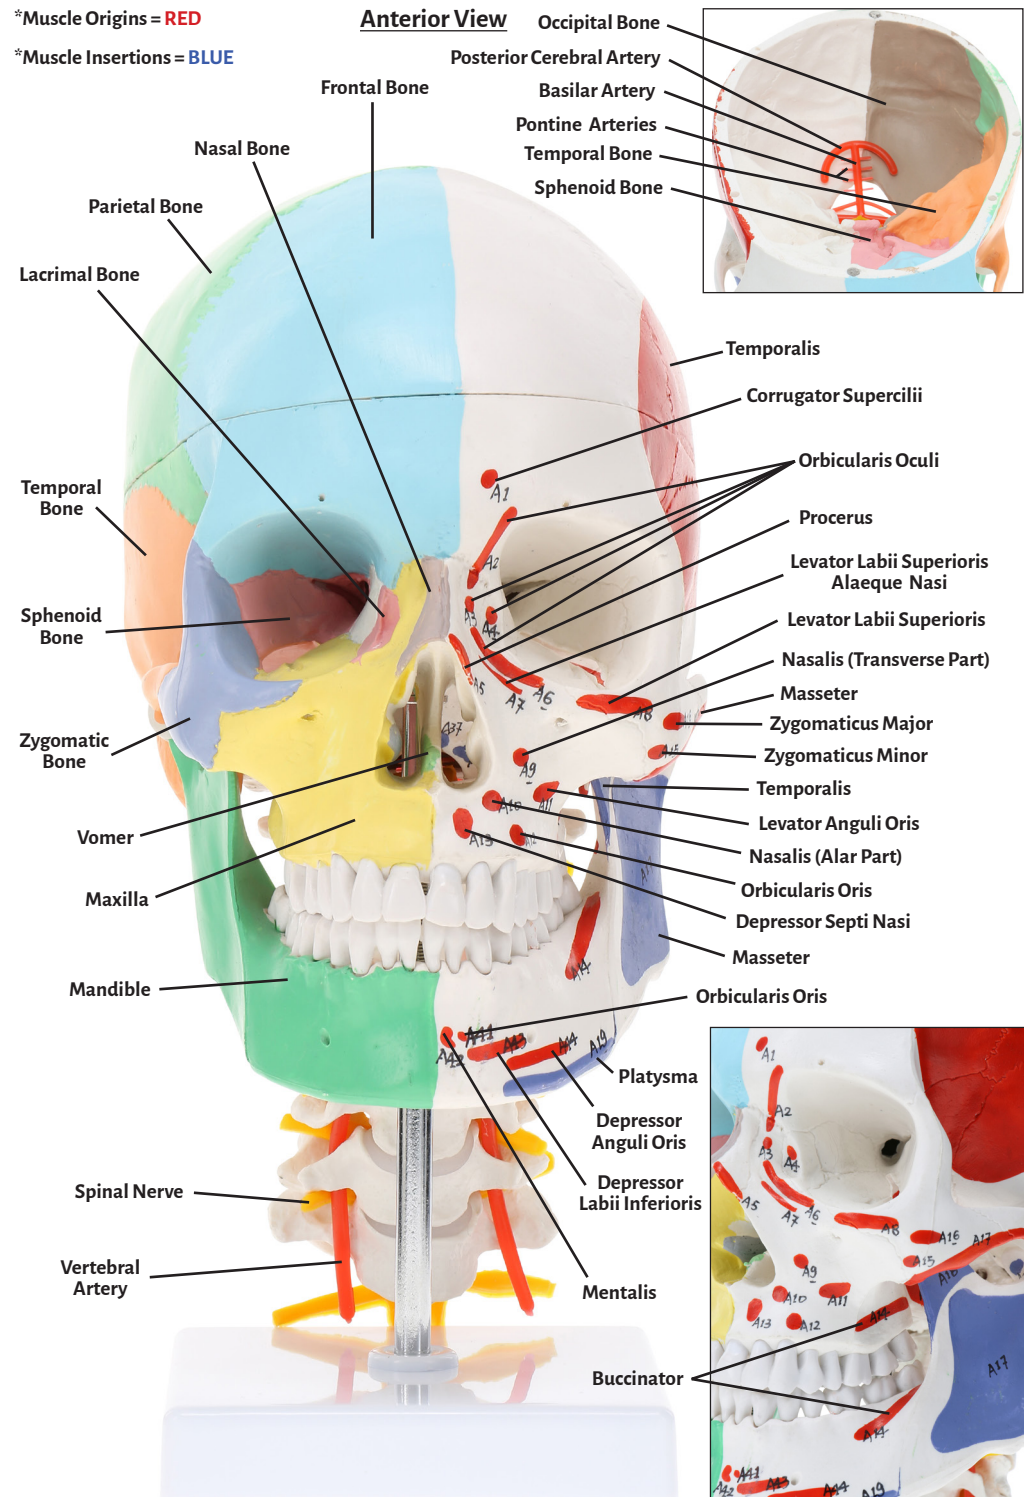

Axis Scientific Skull with Muscle Origins and Insertions

A-108851

*Muscle Origins = RED
 *Muscle Insertions = BLUE

Anterior View

Posterior View

Inferior View

Frontal Bone	Corrugator Supercilii	Orbicularis Oculi
Lacrimal Bone	Depressor Septi Nasi	Obliquus Capitis Superior
Nasal Bone	Depressor Labii Inferioris	Posterior Digastric
Parietal Bone	Depressor Anguli Oris	Platysma
Sphenoid Bone	Geniohyoid	Procerus
Occipital Bone	Genioglossus	Sternocleidomastoid
Temporal Bone	Levator Labii Superioris	Semispinalis Capitis
Zygomatic Bone	Levator Labii Superioris Alaeque Nasi	Stylohyoid
Mandible	Levator Anguli Oris	Stylopharyngeus
Maxilla	Longissimus Capitis	Styloglossus
Vomer	Masseter	Trapezius
Basilar Artery	Mentalis	Temporalis
Pontine Arteries	Medial Pterygoid	Splenius Capitis
Posterior Cerebral Artery	Mylohyoid	Superior Constrictor
Vertebral Artery	Nasalis (Transverse Part)	Rectis Capitis Posterior Major
Spinal Cord	Nasalis (Alar Part)	Rectis Capitis Posterior Minor
Spinal Nerve	Occipitofrontalis	Rectis Capitis Lateralis
Anterior Digastric	Orbicularis Oris	Zygomatikus Major
Buccinator		Zygomatikus Minor