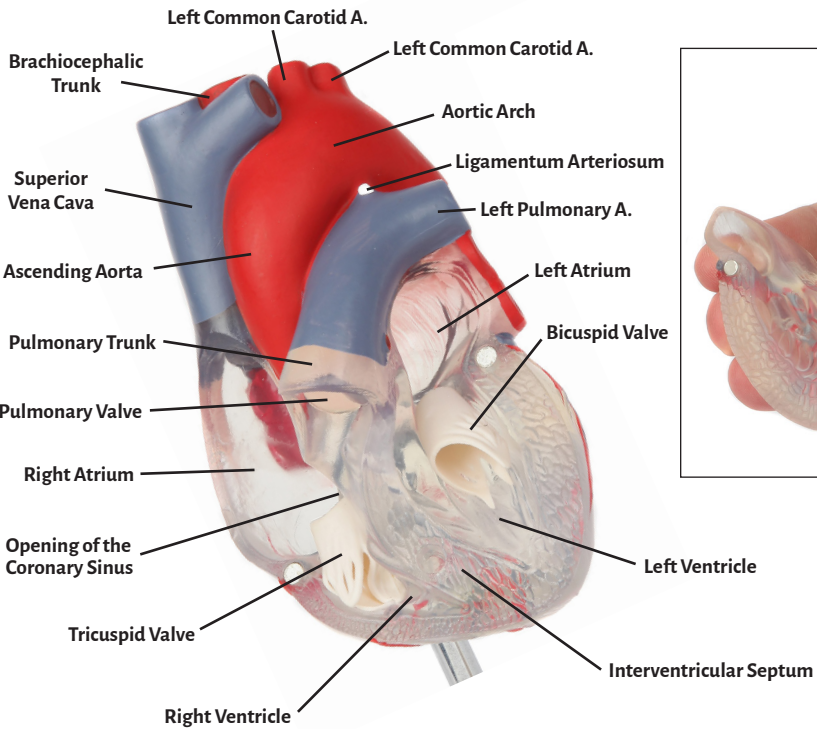

**Axis Scientific 2-Part Deluxe Life-Size Human Heart, Transparent**

**A-108861**

**Anterior Interventricular A.**

**Aortic Arch**

**Ascending Aorta**

**Bicuspid Valve**

**Brachiocephalic Trunk**

**Circumflex Artery**

**Coronary Sinus**

**Descending Aorta**

**Great Cardiac V.**

**Inferior Vena Cava**

**Interventricular Septum**

**Left Atrium**

**Left Auricle**

**Left Common Carotid A.**

**Left Pulmonary A.**

**Left Pulmonary V.**

**Left Subclavian A.**

**Left Ventricle**

**Ligamentum Arteriosum**

**Middle Cardiac Vein**

**Opening of the Coronary Sinus**

**Pulmonary Valve**

**Pulmonary Trunk**

**Superior Vena Cava**

**Right Atrium**

**Right Auricle**

**Right Coronary A.**

**Right Pulmonary A.**

**Right Pulmonary V.**

**Right Ventricle**