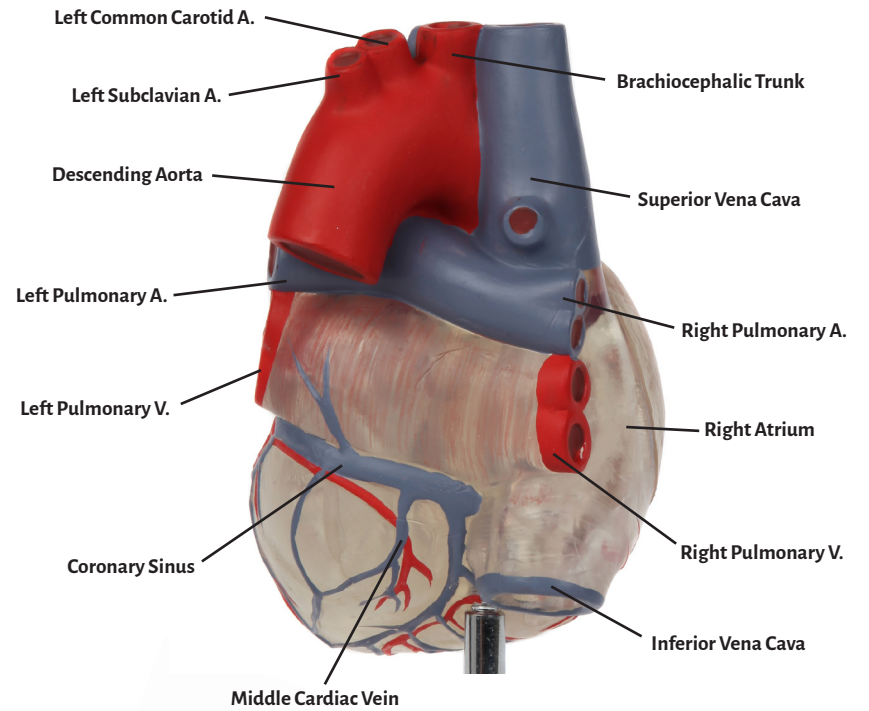

**Axis Scientific 2-Part Deluxe Life-Size Human Heart, Transparent**

**A-108861**

**Anterior Interventricular A.**

**Aortic Arch**

**Ascending Aorta**

**Bicuspid Valve**

**Brachiocephalic Trunk**

**Circumflex Artery**

**Coronary Sinus**

**Descending Aorta**

**Great Cardiac V.**

**Inferior Vena Cava**

**Interventricular Septum**

**Left Atrium**

**Left Auricle**

**Left Common Carotid A.**

**Left Pulmonary A.**

**Left Pulmonary V.**

**Left Subclavian A.**

**Left Ventricle**

**Ligamentum Arteriosum**

**Middle Cardiac Vein**

**Opening of the Coronary Sinus**

**Pulmonary Valve**

**Pulmonary Trunk**

**Superior Vena Cava**

**Right Atrium**

**Right Auricle**

**Right Coronary A.**

**Right Pulmonary A.**

**Right Pulmonary V.**

**Right Ventricle**