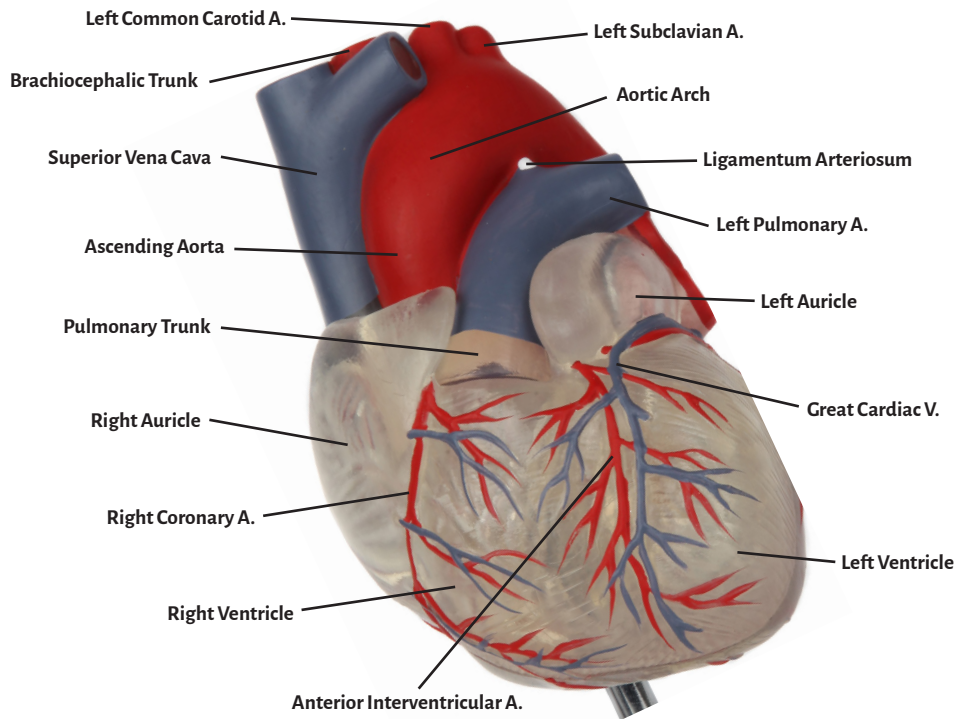

**Axis Scientific 2-Part Deluxe Life-Size Human Heart, Transparent**

**A-108861**

**Anterior Interventricular A.**

**Aortic Arch**

**Ascending Aorta**

**Bicuspid Valve**

**Brachiocephalic Trunk**

**Circumflex Artery**

**Coronary Sinus**

**Descending Aorta**

**Great Cardiac V.**

**Inferior Vena Cava**

**Interventricular Septum**

**Left Atrium**

**Left Auricle**

**Left Common Carotid A.**

**Left Pulmonary A.**

**Left Pulmonary V.**

**Left Subclavian A.**

**Left Ventricle**

**Ligamentum Arteriosum**

**Middle Cardiac Vein**

**Opening of the Coronary Sinus**

**Pulmonary Valve**

**Pulmonary Trunk**

**Superior Vena Cava**

**Right Atrium**

**Right Auricle**

**Right Coronary A.**

**Right Pulmonary A.**

**Right Pulmonary V.**

**Right Ventricle**