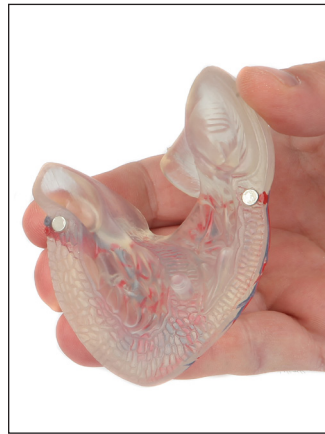

**Axis Scientific 2-Part Deluxe Life-Size Human Heart, Transparent**

**A-108861**

**Anterior Interventricular A.**

**Aortic Arch**

**Ascending Aorta**

**Bicuspid Valve**

**Brachiocephalic Trunk**

**Circumflex Artery**

**Coronary Sinus**

**Descending Aorta**

**Great Cardiac V.**

**Inferior Vena Cava**

**Interventricular Septum**

**Left Atrium**

**Left Auricle**

**Left Common Carotid A.**

**Left Pulmonary A.**

**Left Pulmonary V.**

**Left Subclavian A.**

**Left Ventricle**

**Ligamentum Arteriosum**

**Middle Cardiac Vein**

**Opening of the Coronary Sinus**

**Pulmonary Valve**

**Pulmonary Trunk**

**Superior Vena Cava**

**Right Atrium**

**Right Auricle**

**Right Coronary A.**

**Right Pulmonary A.**

**Right Pulmonary V.**

**Right Ventricle**