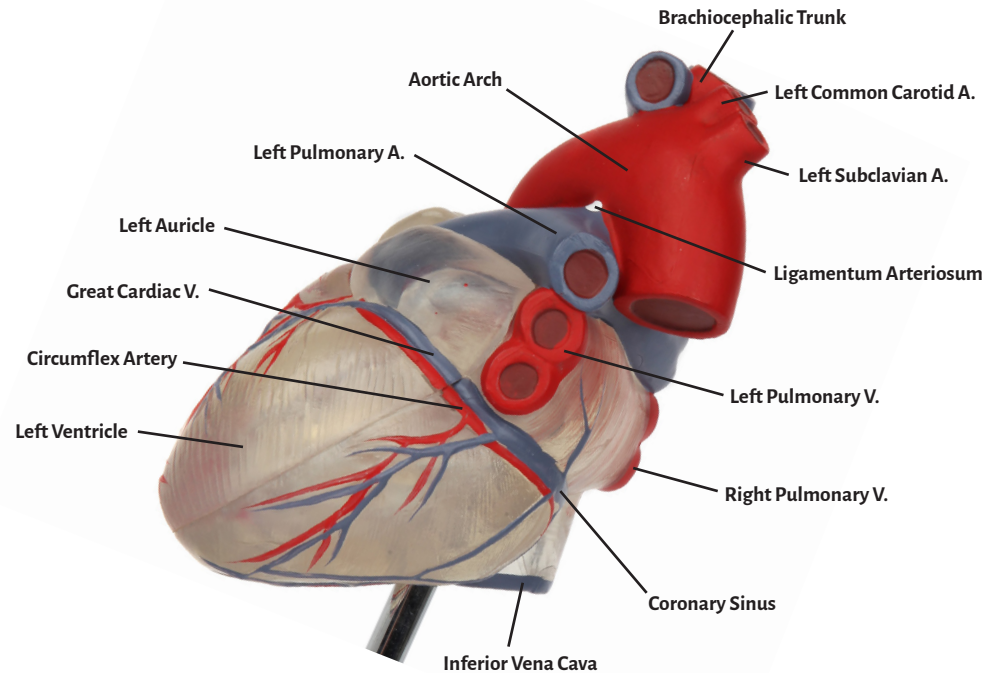

**Axis Scientific 2-Part Deluxe Life-Size Human Heart, Transparent**

**A-108861**

**Anterior Interventricular A.**

**Aortic Arch**

**Ascending Aorta**

**Bicuspid Valve**

**Brachiocephalic Trunk**

**Circumflex Artery**

**Coronary Sinus**

**Descending Aorta**

**Great Cardiac V.**

**Inferior Vena Cava**

**Interventricular Septum**

**Left Atrium**

**Left Auricle**

**Left Common Carotid A.**

**Left Pulmonary A.**

**Left Pulmonary V.**

**Left Subclavian A.**

**Left Ventricle**

**Ligamentum Arteriosum**

**Middle Cardiac Vein**

**Opening of the Coronary Sinus**

**Pulmonary Valve**

**Pulmonary Trunk**

**Superior Vena Cava**

**Right Atrium**

**Right Auricle**

**Right Coronary A.**

**Right Pulmonary A.**

**Right Pulmonary V.**

**Right Ventricle**